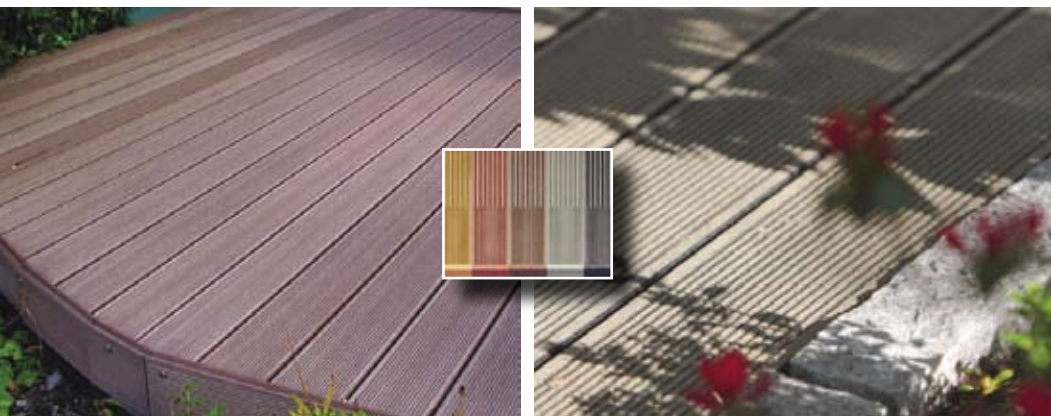

Belægning i vedligeholdelsesfrie materialer

Vælg vedligeholdelsesfri belægning til klubbens og banens opholdsarealer. Alle belægningsløsninger er i vedligeholdelsesfrie materialer, der spiller smukt sammen med den omgivende natur og arkitektur.

Nyhed: Vedligeholdelsesfri terrasseplank - vælg mellem 5 farver, der spiller smukt sammen med arkitekturen.

Miljøvenlige · Behagelige at gå på · Skridsikre · Ingen råd, revner eller splinter · Ingen vedligeholdelse

G9 terrasseplank – slidstærk og vedligeholdelsesfri løsning, der spiller smukt sammen med arkitekturen