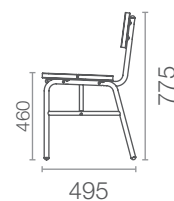

rev. 06/04/20

Udviklet i samarbejde med ARKPLAN