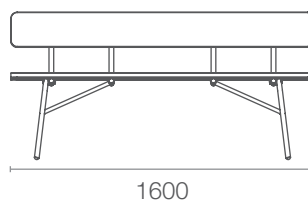

rev. 06/04/20

Udviklet i samarbejde med ARKPLAN