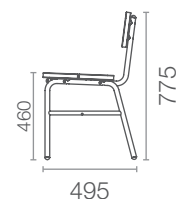

rev. 06/04/20

Udviklet i samarbejde med ARKPLAN