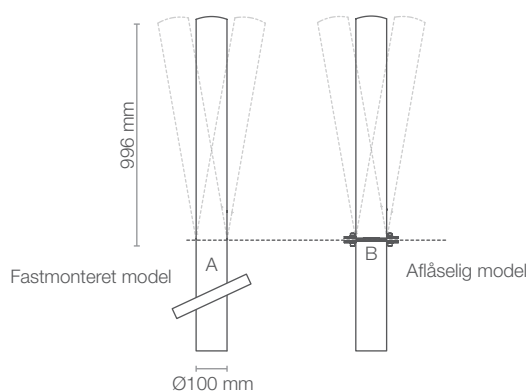

# SMART / FLEX PULLERT I PLAST

Pullert i memory plast til flytbar og fast montering

rev. 23/11/18

Materiale	Pullert i polypropylen plast med not refleksgang. Pullert er overkørbar, der ved påkørsel bøjer ned og retter op efter passage af bil
Dimensioner	Ø100 mm x 996 mm
Montage variant	(A) for fastmontage i terræn (B) flytbar model med sokkel for nedstøbning, hvorpå pullert fastlåses.
Ref.:	PU-PFLEX - ved flytbar model skal tilvælges sokkel (varenr.PU-FSOK)