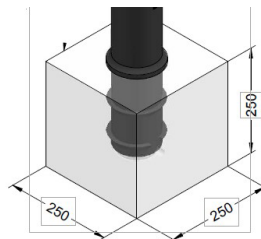

# SMART / FLEX PULLERT I PLAST

Pullert i memory plast til flytbar og fast montering

rev. 23/11/18

Materiale	Pullert i polypropylen plast med not refleksgang. Pullert er overkørbar, der ved påkørsel bøjer ned og retter op efter passage af bil
Dimensioner	Ø100 mm x 996 mm
Montage variant	(A) for fastmontage i terræn (B) flytbar model med sokkel for nedstøbning, hvorpå pullert fastlåses.
Ref.:	PU-PFLEX - ved flytbar model skal tilvælges sokkel (varenr.PU-FSOK)