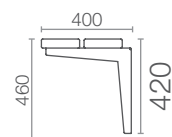

RAST-1 / SERIEN

Traditionel og klassisk bæk til nedstøbning eller montage på fast terræn.

RAST-1 / SERIEN

Traditionel og klassisk bænk til nedstøbning eller montage på fast terræn.

bænk

1600

bordbænksæt

1600

1950

væghængt plint

2000

plint

1600

450

bord

1600 / 1800 / 200 mm

640 mm

720 mm