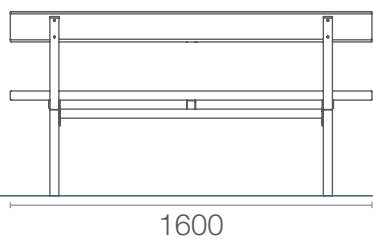

RAST-1 / SERIEN

Traditionel og klassisk bæk til nedstøbning eller montage på fast terræn.

RAST-1 / SERIEN

Traditionel og klassisk bænk til nedstøbning eller montage på fast terræn.

bænk

1600

bordbænksæt

1600

1950

væghængt plint

2000

plint

1600

450

bord

1600 / 1800 / 200 mm

640 mm

720 mm