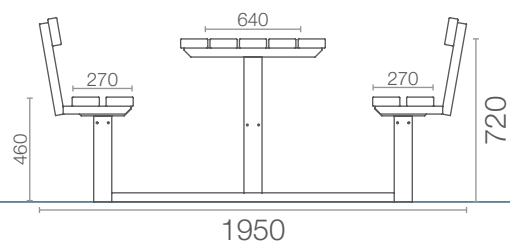

RAST-1 / SERIEN

Traditionel og klassisk bæk til nedstøbning eller montage på fast terræn.

RAST-1 / SERIEN

Traditionel og klassisk bænk til nedstøbning eller montage på fast terræn.

bænk

1600

bordbænksæt

1600

1950

væghængt plint

2000

plint

1600

450

bord

1600 / 1800 / 200 mm

640 mm

720 mm