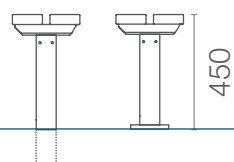

1950

væghængt plint

2000

plint

1600

450

bord

1600 / 1800 / 200 mm

640 mm

720 mm