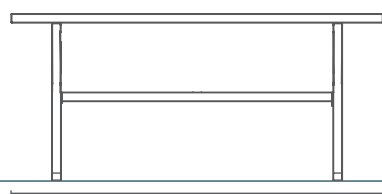

1950

væghængt plint

2000

plint

1600

450

bord

1600 / 1800 / 200 mm

640 mm

720 mm