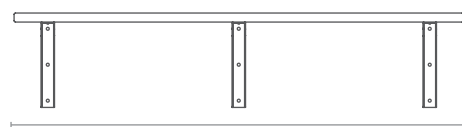

RAST-1 / SERIEN

Traditionel og klassisk bæk til nedstøbning eller montage på fast terræn.

RAST-1 / SERIEN

Traditionel og klassisk bænk til nedstøbning eller montage på fast terræn.

bænk

1600

bordbænksæt

1600

1950

væghængt plint

2000

plint

1600

450

bord

1600 / 1800 / 200 mm

640 mm

720 mm