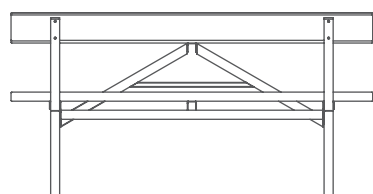

RAST-1 / SERIEN

Traditionel og klassisk bæk til nedstøbning eller montage på fast terræn.

RAST-1 / SERIEN

Traditionel og klassisk bænk til nedstøbning eller montage på fast terræn.

bænk

1600

bordbænksæt

1600

1950

væghængt plint

2000

plint

1600

450

bord

1600 / 1800 / 200 mm

640 mm

720 mm