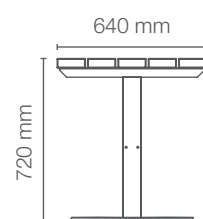

1950

væghængt plint

2000

plint

1600

450

bord

1600 / 1800 / 200 mm

640 mm

720 mm