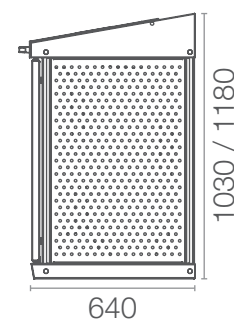

BIKAB / MODUS DOBBELT

Modulært affaldssorteringssystem for affaldsvogne på hjul

rev. 02/12/21

Materiale	2 mm galvaniseret / pulverlakeret stål
Kapacitet	Standard med plads til 2 x 120 L affaldsvogne Alternativt forhøjet til 2 x 140 L affaldsvogne
Dimensioner	120L: H: 1030 mm x b: 1200 mm x d: 640 mm 140L: H: 1180 mm x b: 1200 mm x d: 640 mm
Montage	Fritstående eller fastgørelse med ekspansionsbolte/ jordspyd på bærende fast terræn.
Tilvalg	Poselås / affaldsvogn, stål inderspand, special per- forering, logo/byvåben, valgfri RAL farve, antigraffiti, beklædning i cortenstål