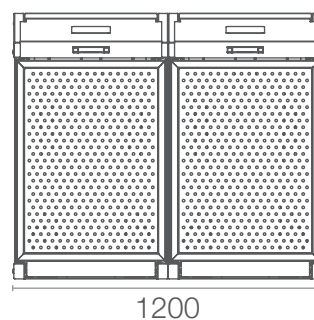

BIKAB / MODUS DOBBELT

Modulært affaldssorteringssystem for affaldsvogne på hjul

rev. 02/12/21

Materiale	2 mm galvaniseret / pulverlakeret stål
Kapacitet	Standard med plads til 2 x 120 L affaldsvogne Alternativt forhøjet til 2 x 140 L affaldsvogne
Dimensioner	120L: H: 1030 mm x b: 1200 mm x d: 640 mm 140L: H: 1180 mm x b: 1200 mm x d: 640 mm
Montage	Fritstående eller fastgørelse med ekspansionsbolte/ jordspyd på bærende fast terræn.
Tilvalg	Poselås / affaldsvogn, stål inderspand, special per- forering, logo/byvåben, valgfri RAL farve, antigraffiti, beklædning i cortenstål